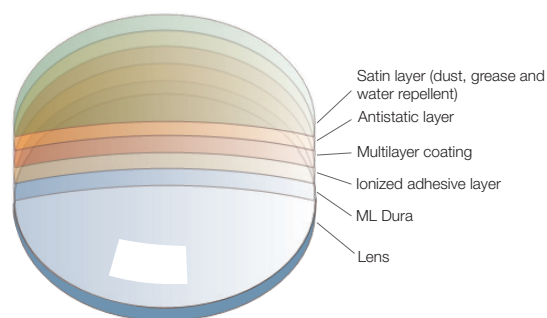

BRETT SYNFÄLT

Öppen båge med klar och ren optik i hela glasets för att optimera seendet på nära håll över befintliga glasögon.

PRISMAOPTIK

Lätt avlastande prisma för ett mer avslappnat seende på nära håll.

ANTIREFLEXBEHANDLING

ML SightOptimizer är behandlade med ML Prima+. Detta ger en klarare återgivning och minskar reflexer i linserna.

BÅGEN HANGON

En smidig och nätt båge designad för att passa de flesta glasögon. Titanbågen är lätt och slitstark. De flexibla skalmarna gör att bågen sitter bra och bekvämt på de flesta glasögonbärare.

VARIANTER

- ML SightOptimizer 10, ökar den upplevda styrkan med ca 1 dioptrier
- ML SightOptimizer 15, ökar den upplevda styrkan med ca 1,5 dioptrier
- ML SightOptimizer 20, ökar den upplevda styrkan med ca 2 dioptrier
- ML SightOptimizer 25, ökar den upplevda styrkan med ca 2,5 dioptrier
- ML SightOptimizer 30, ökar den upplevda styrkan med ca 3 dioptrier

KOSTNADSEFFEKTIVT

- Samma lösning fungerar även om de habituella glasen eller bågen byts ut
- Flera personer kan använda samma lösning
- Ett billigare alternativ än terminalglasögon

TESTSET 1

Testsetet innehåller följande:

- 1 st ML SightOptimizer 10-testbåge
- 1 st ML SightOptimizer 20-testbåge
- 1 st Fitting Guide

TESTSET 2

Testsetet innehåller följande:

- 1 st ML SightOptimizer 20-testbåge
- 1 st ML SightOptimizer 30-testbåge
- 1 st Fitting Guide

Olika lager i ML Prima +